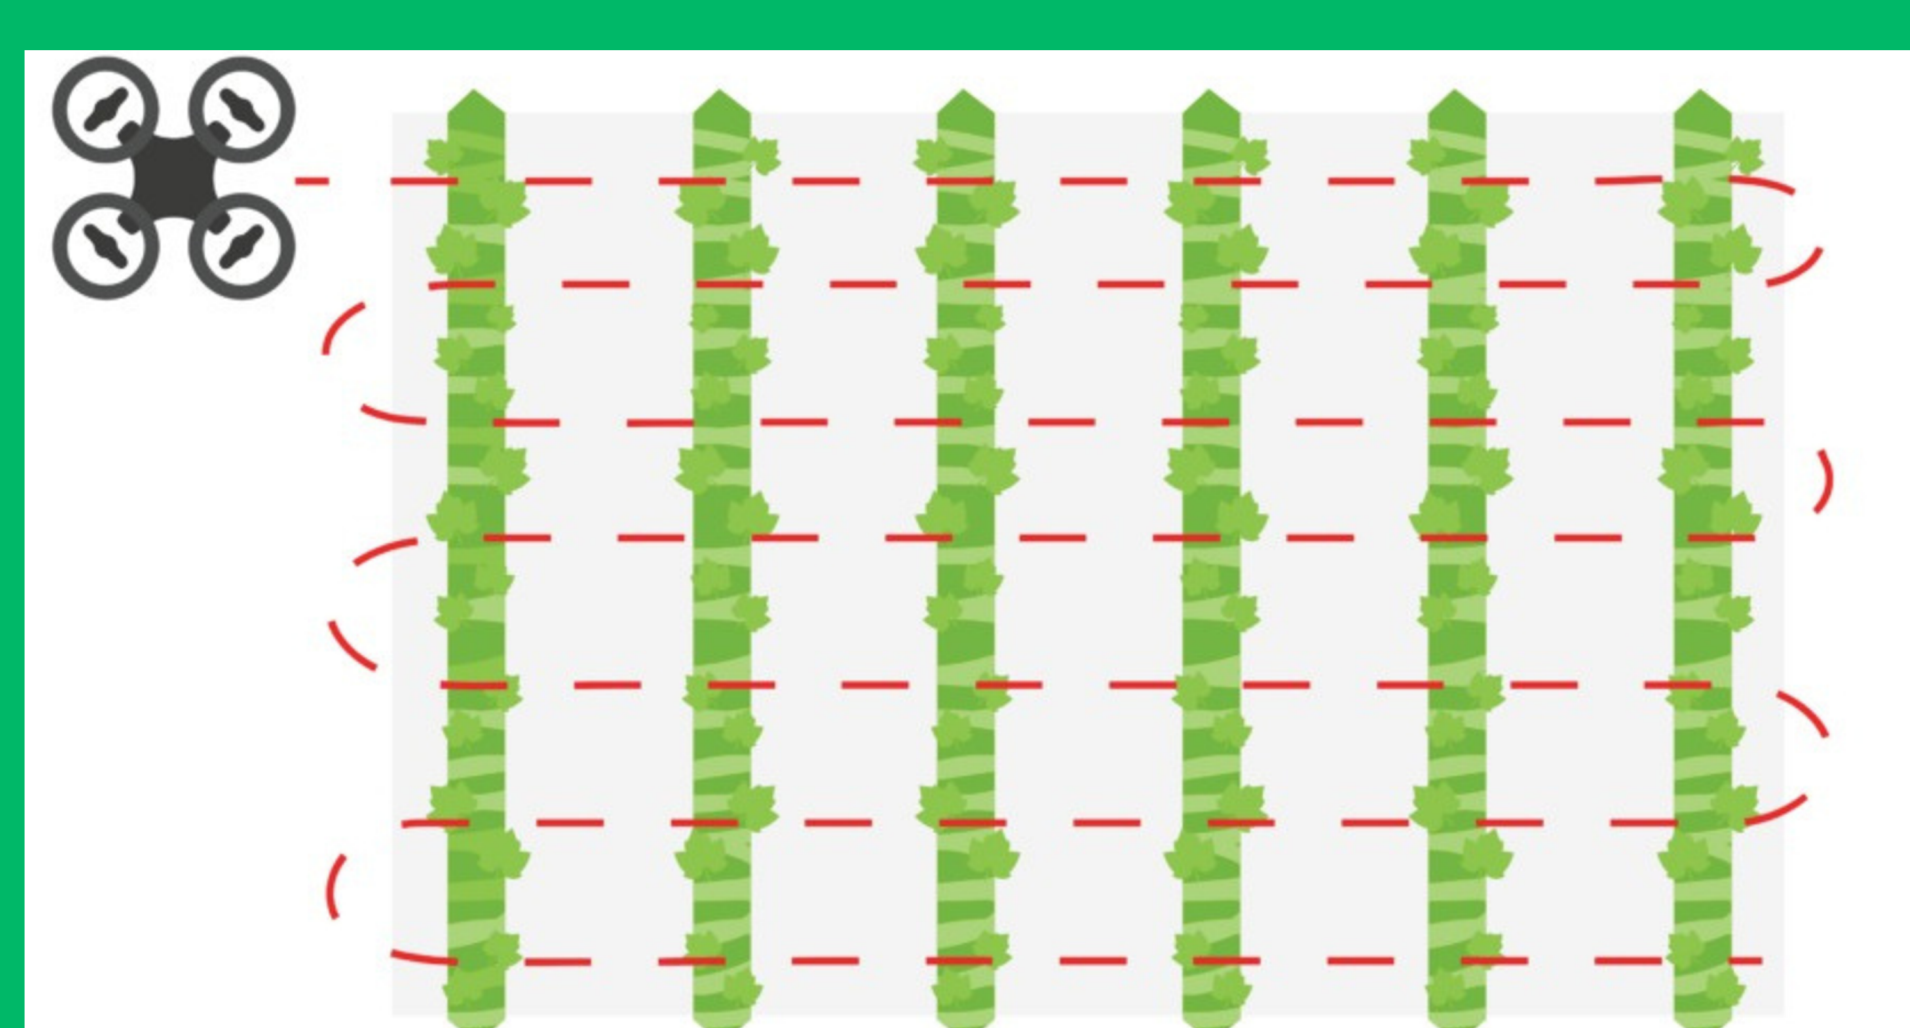

AGREEGO

une flotte de drones et leurs
pilotes expérimentés au
service des viticulteurs

ARPENTAGE

DIAGNOSTICS

INVENTAIRE

**Notre fierté : Servir des hommes et des
femmes dont le travail exigeant est
essentiel à notre existence et au
rayonnement de notre pays**

www.agreego.fr

ARPENTAGE : CARTOGRAPHIE DE VOS PARCELLES POUR L'AUTOMATISATION DE VOS TRACTEURS ET ROBOTS

- ▶ Acquisition des données par drone.
- ▶ Traitement des données (par nos logiciels IA exclusifs AGREEGO).
- ▶ Livraison de cartes numériques intégrables aux robots ou tracteurs (coupures de tronçon, mécanisation automatisée).

NDVI/NDWI : DÉTECTION AUTOMATISÉE DU STRESS HYDRIQUE & DE LA VIGUEUR FOLIAIRE

- ▶ Notre logiciel exclusif produit un indice NDVI raffinée avec une résolution de 25 mm qui dissocie le rang de vigne du sol.
- ▶ Indice NDVI lissé pour connaître l'hétérogénéité de développement de la vigne au sein de vos parcelles.
- ▶ Indice de stress hydrique et analyse thermique pour mieux gérer l'irrigation.