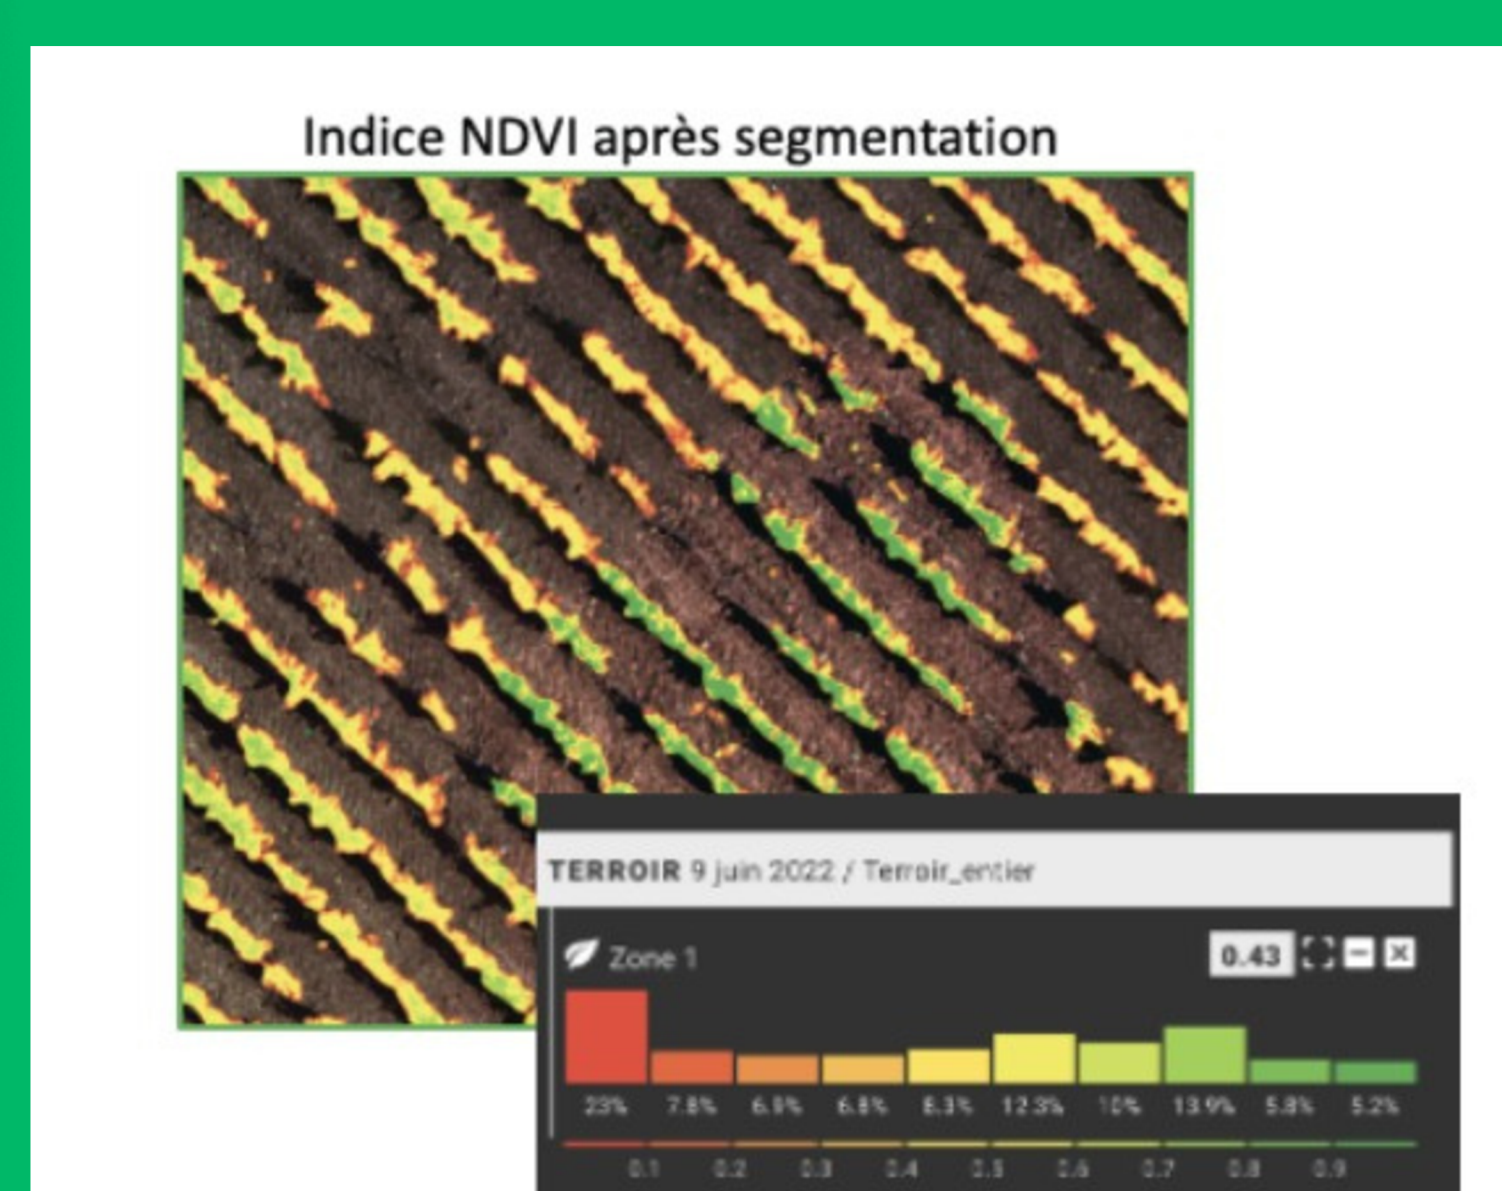

AGREEGO

une flotte de drones et leurs
pilotes expérimentés au
service des viticulteurs

ARPENTAGE

DIAGNOSTICS

INVENTAIRE

**Notre fierté : Servir des hommes et des
femmes dont le travail exigeant est
essentiel à notre existence et au
rayonnement de notre pays**

www.agreego.fr

ARPENTAGE : CARTOGRAPHIE DE VOS PARCELLES POUR L'AUTOMATISATION DE VOS TRACTEURS ET ROBOTS

- ▶ Acquisition des données par drone.
- ▶ Traitement des données (par nos logiciels IA exclusifs AGREEGO).
- ▶ Livraison de cartes numériques intégrables aux robots ou tracteurs (coupures de tronçon, mécanisation automatisée).

NDVI/NDWI : DÉTECTION AUTOMATISÉE DU STRESS HYDRIQUE & DE LA VIGUEUR FOLIAIRE

- ▶ Notre logiciel exclusif produit un indice NDVI raffinée avec une résolution de 25 mm qui dissocie le rang de vigne du sol.
- ▶ Indice NDVI lissé pour connaître l'hétérogénéité de développement de la vigne au sein de vos parcelles.
- ▶ Indice de stress hydrique et analyse thermique pour mieux gérer l'irrigation.