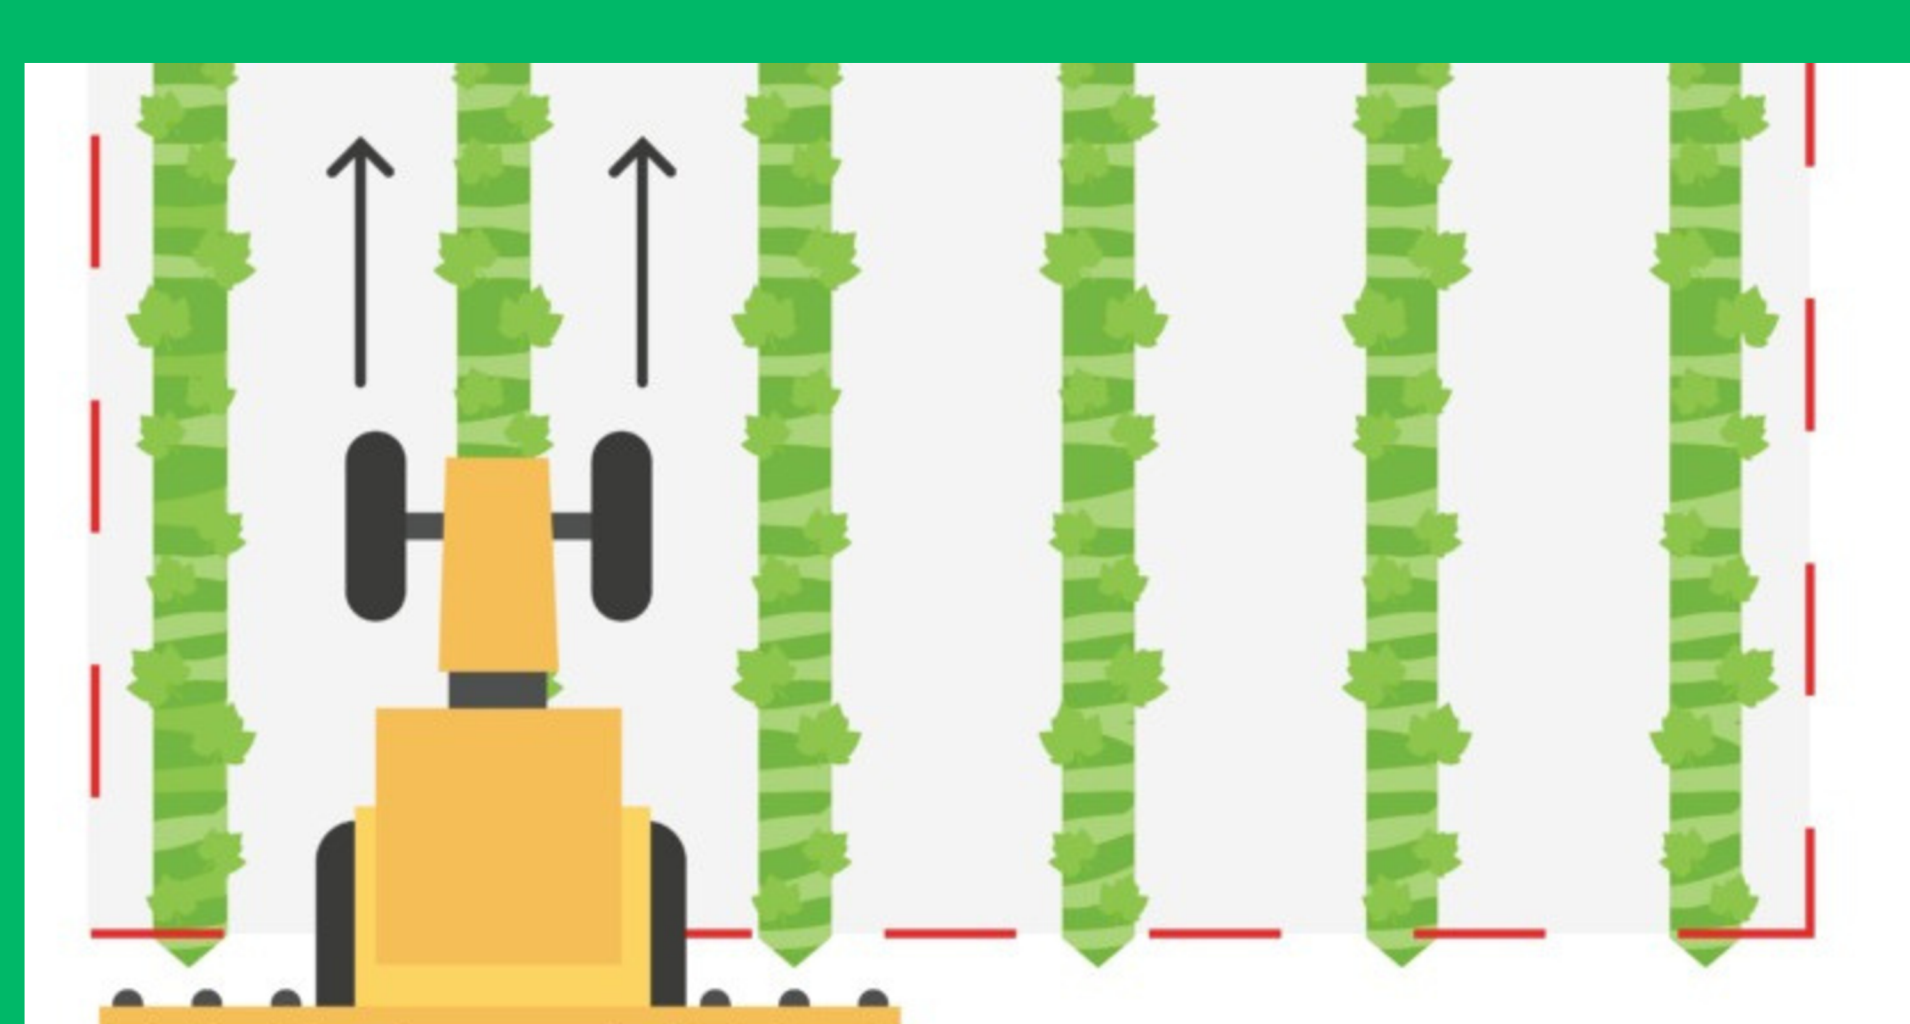

www.agreego.fr

ARPENTAGE : CARTOGRAPHIE DE VOS PARCELLES POUR L'AUTOMATISATION DE VOS TRACTEURS ET ROBOTS

- ▶ Acquisition des données par drone.
- ▶ Traitement des données (par nos logiciels IA exclusifs AGREEGO).
- ▶ Livraison de cartes numériques intégrables aux robots ou tracteurs (coupures de tronçon, mécanisation automatisée).

NDVI/NDWI : DÉTECTION AUTOMATISÉE DU STRESS HYDRIQUE & DE LA VIGUEUR FOLIAIRE

- ▶ Notre logiciel exclusif produit un indice NDVI raffinée avec une résolution de 25 mm qui dissocie le rang de vigne du sol.
- ▶ Indice NDVI lissé pour connaître l'hétérogénéité de développement de la vigne au sein de vos parcelles.
- ▶ Indice de stress hydrique et analyse thermique pour mieux gérer l'irrigation.