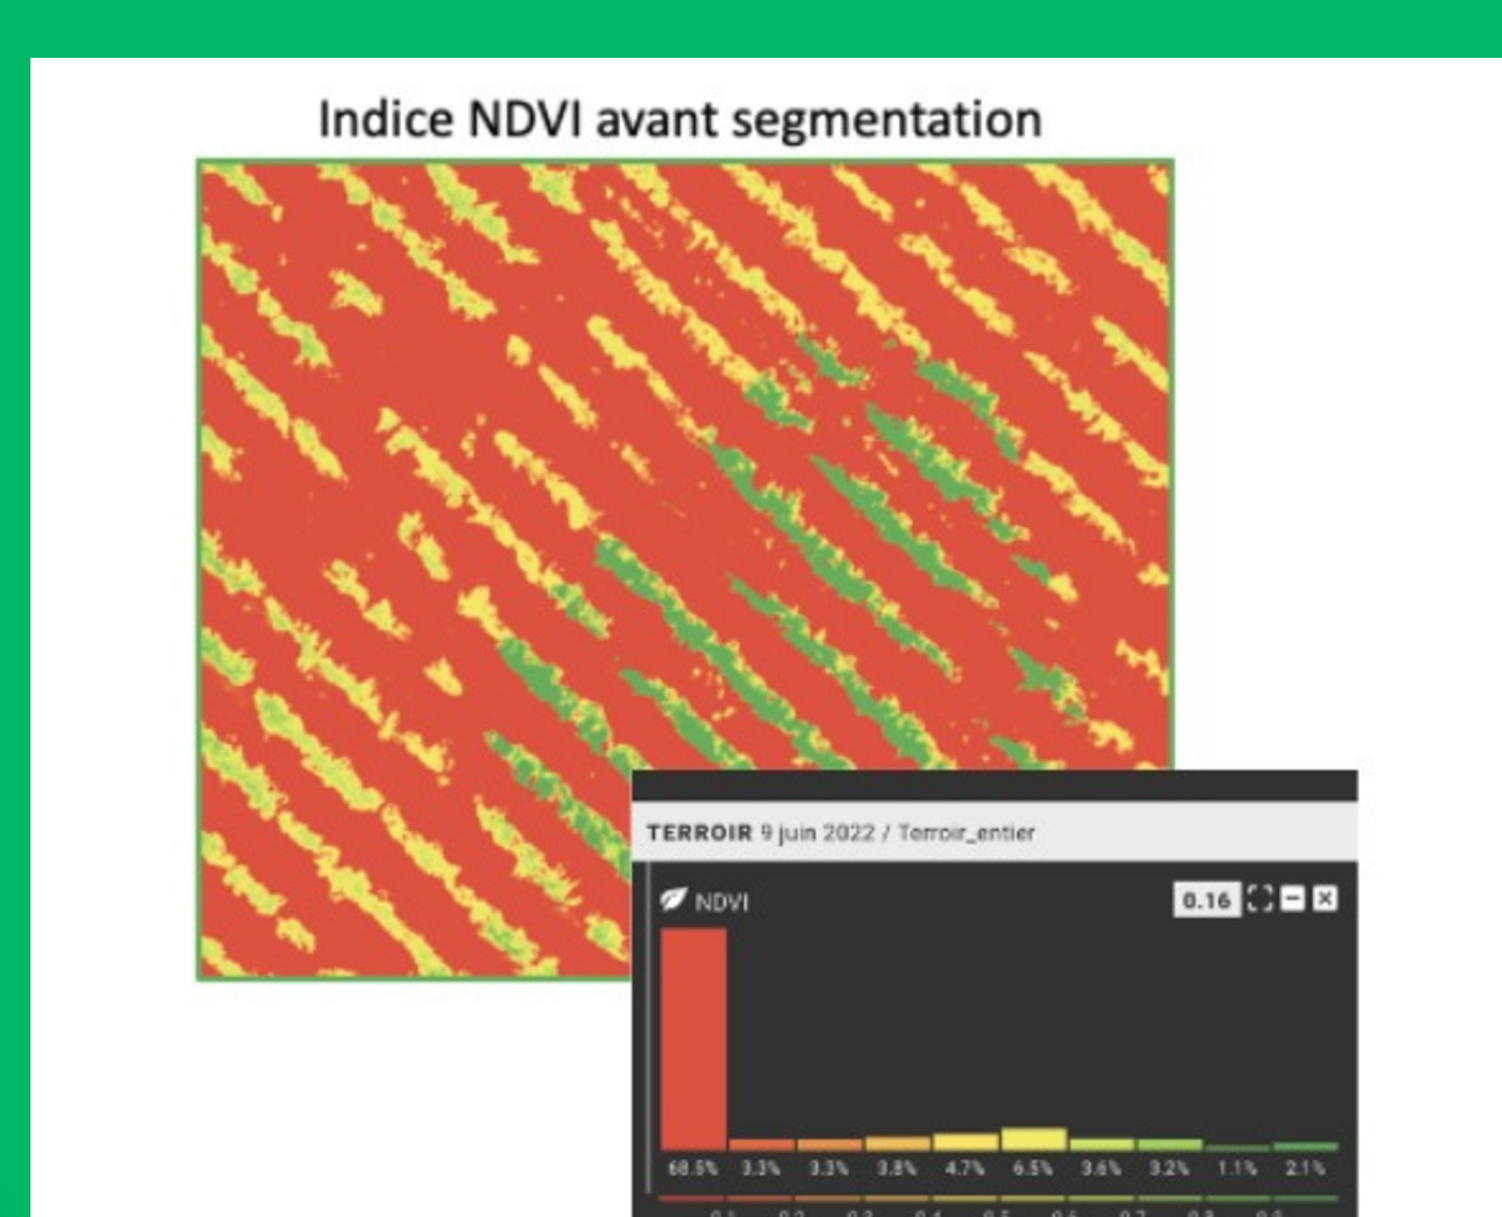

AGREEGO

une flotte de drones et leurs
pilotes expérimentés au
service des viticulteurs

ARPENTAGE

DIAGNOSTICS

INVENTAIRE

**Notre fierté : Servir des hommes et des
femmes dont le travail exigeant est
essentiel à notre existence et au
rayonnement de notre pays**

www.agreego.fr

ARPENTAGE : CARTOGRAPHIE DE VOS PARCELLES POUR L'AUTOMATISATION DE VOS TRACTEURS ET ROBOTS

- ▶ Acquisition des données par drone.
- ▶ Traitement des données (par nos logiciels IA exclusifs AGREEGO).
- ▶ Livraison de cartes numériques intégrables aux robots ou tracteurs (coupures de tronçon, mécanisation automatisée).

NDVI/NDWI : DÉTECTION AUTOMATISÉE DU STRESS HYDRIQUE & DE LA VIGUEUR FOLIAIRE

- ▶ Notre logiciel exclusif produit un indice NDVI raffinée avec une résolution de 25 mm qui dissocie le rang de vigne du sol.
- ▶ Indice NDVI lissé pour connaître l'hétérogénéité de développement de la vigne au sein de vos parcelles.
- ▶ Indice de stress hydrique et analyse thermique pour mieux gérer l'irrigation.