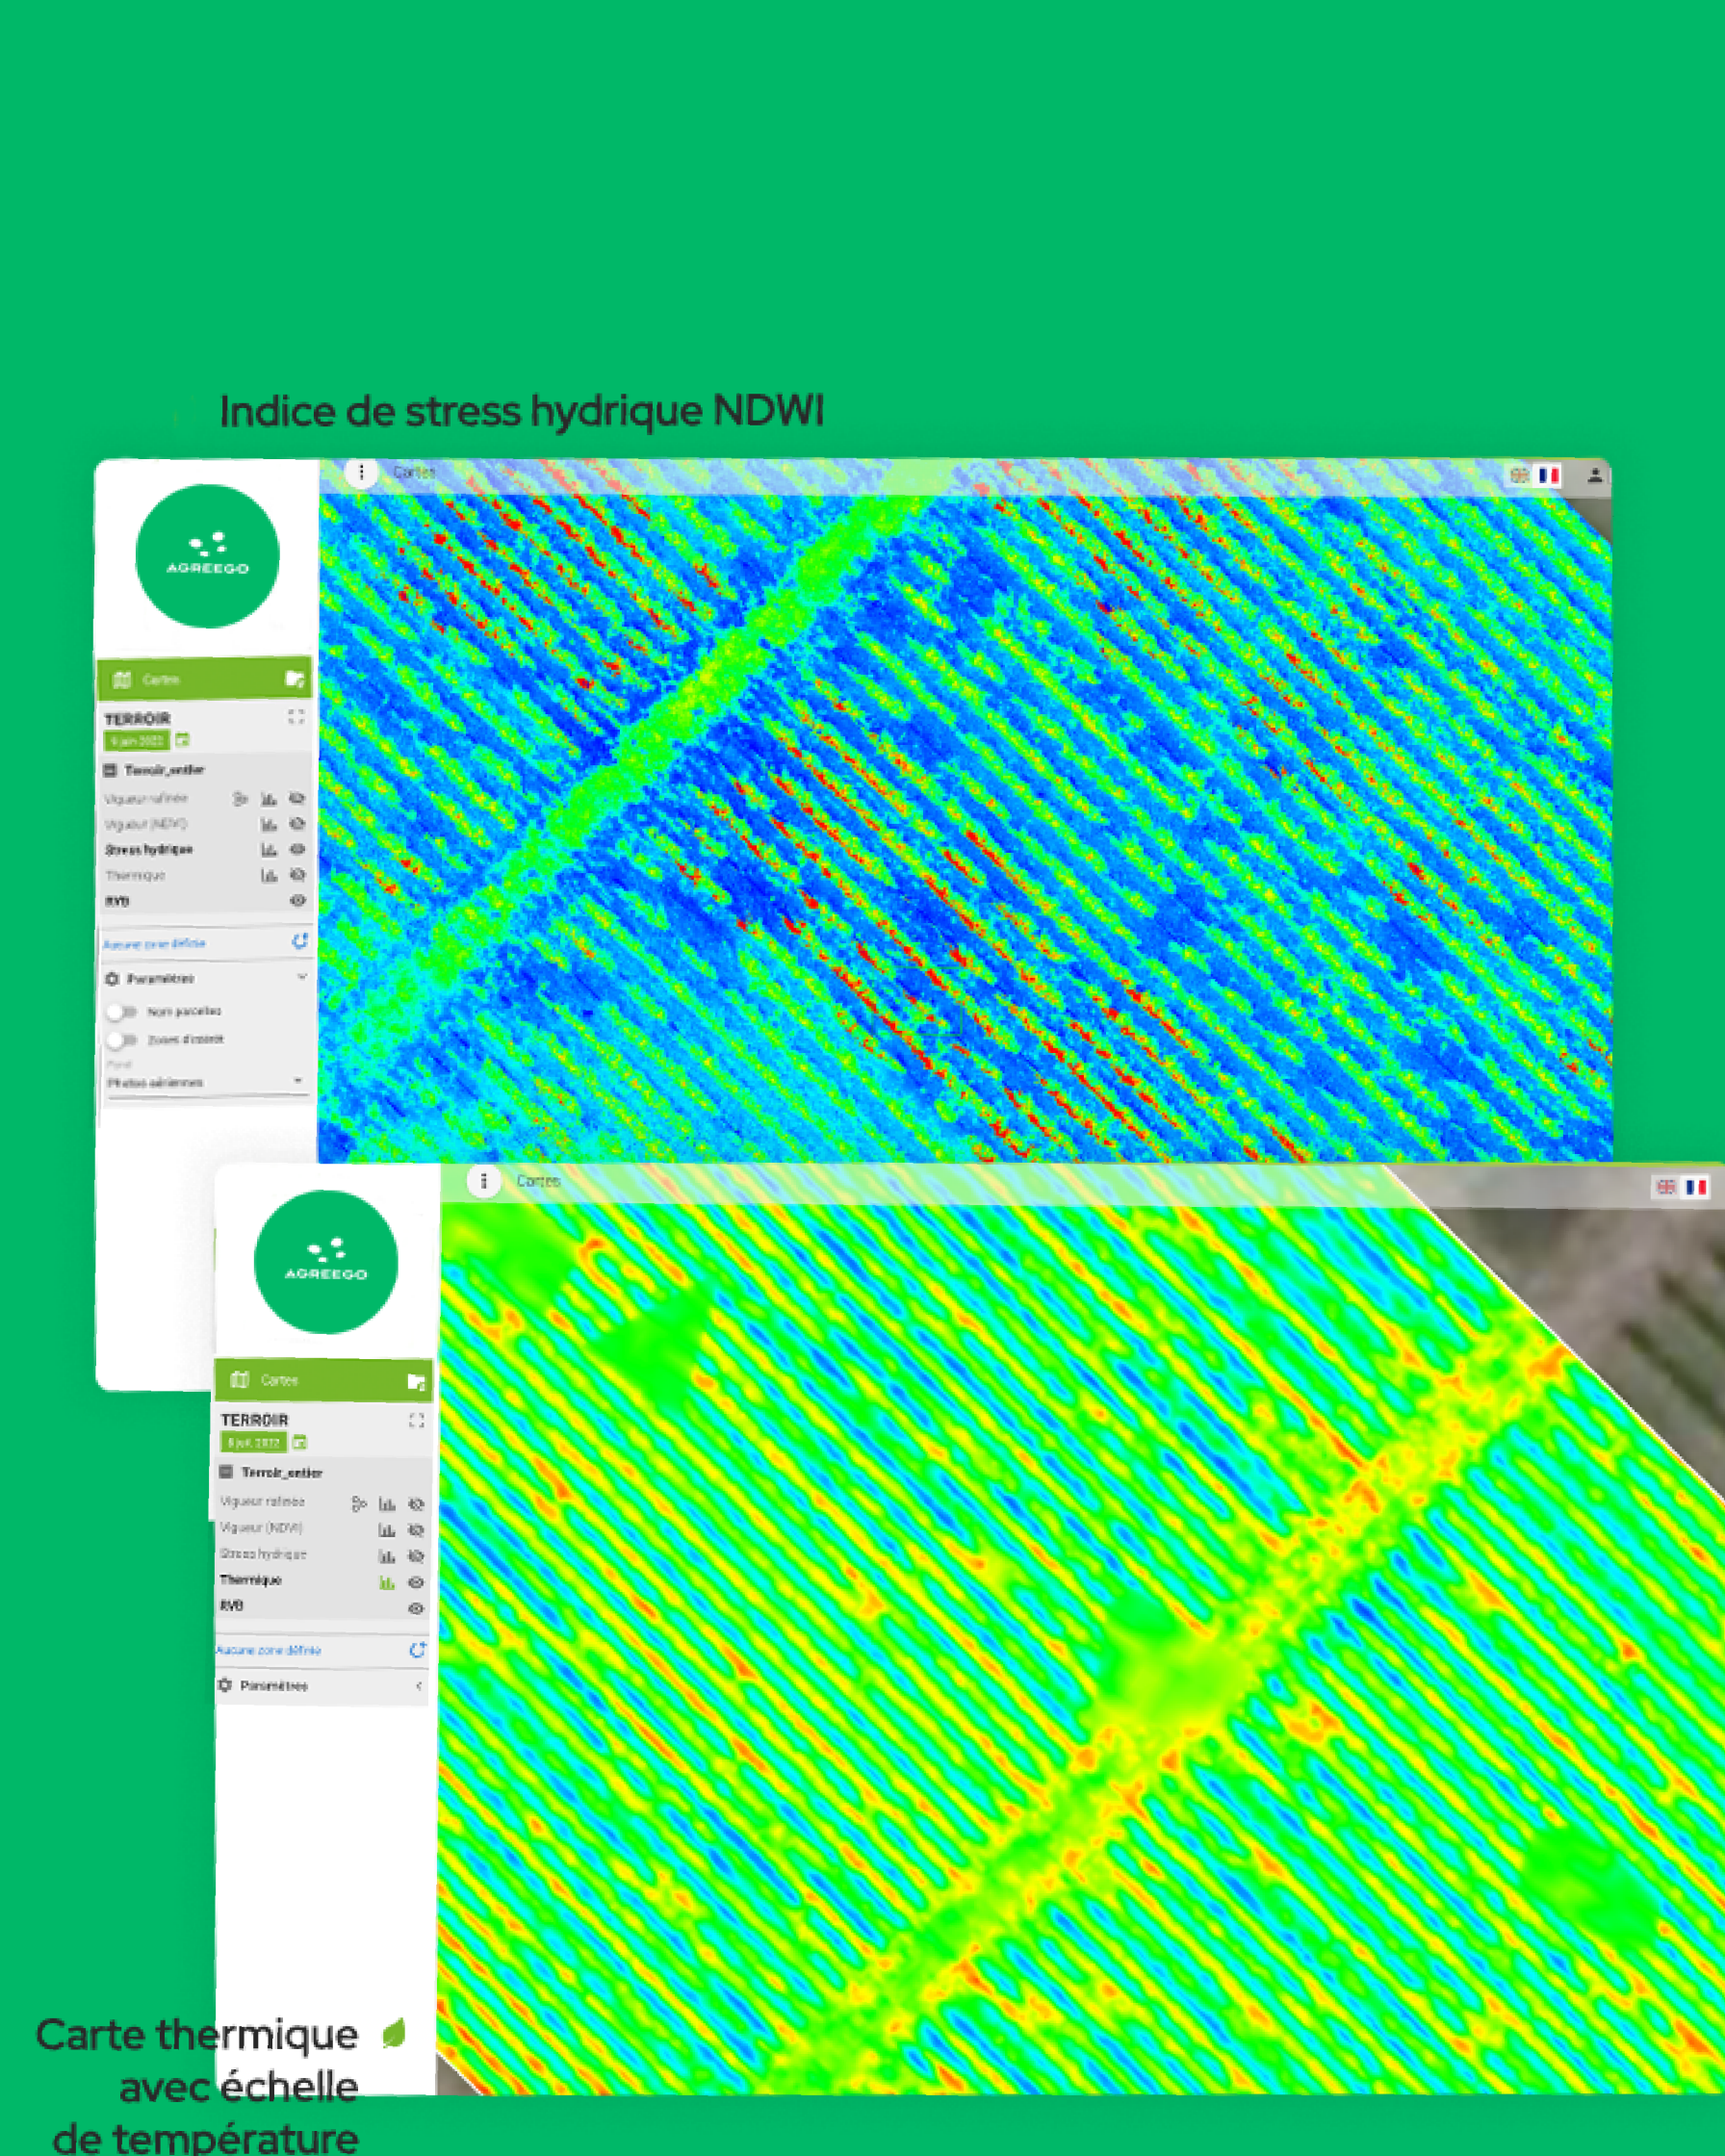

AGREEGO

une flotte de drones et leurs
pilotes expérimentés au
service des viticulteurs

ARPENTAGE

DIAGNOSTICS

INVENTAIRE

**Notre fierté : Servir des hommes et des
femmes dont le travail exigeant est
essentiel à notre existence et au
rayonnement de notre pays**

www.agreego.fr

ARPENTAGE : CARTOGRAPHIE DE VOS PARCELLES POUR L'AUTOMATISATION DE VOS TRACTEURS ET ROBOTS

- ▶ Acquisition des données par drone.
- ▶ Traitement des données (par nos logiciels IA exclusifs AGREEGO).
- ▶ Livraison de cartes numériques intégrables aux robots ou tracteurs (coupures de tronçon, mécanisation automatisée).

NDVI/NDWI : DÉTECTION AUTOMATISÉE DU STRESS HYDRIQUE & DE LA VIGUEUR FOLIAIRE

- ▶ Notre logiciel exclusif produit un indice NDVI raffinée avec une résolution de 25 mm qui dissocie le rang de vigne du sol.
- ▶ Indice NDVI lissé pour connaître l'hétérogénéité de développement de la vigne au sein de vos parcelles.
- ▶ Indice de stress hydrique et analyse thermique pour mieux gérer l'irrigation.